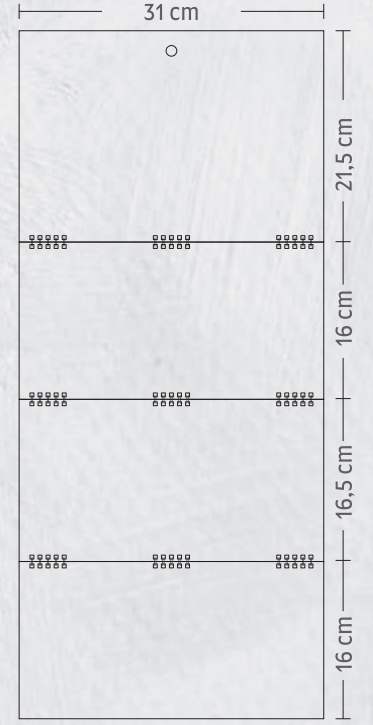

KOD
05

ORTA GEMİCİ Üç Parça Spiralli

2025

OCAK AYI
ALT KARTON
700 g

Ürün Ebadı : 31 x 70 cm
Blok Ebadı : 31 x 14,5 cm
Reklam Alanı : 31 x 21,5 cm

Yapraklar : 80 g 1. Hamur
Alt Karton : 350 g Bristol

ÖZEL TASARIM
Renk - dil - ebat
değişimi yaparak
sipariş verebilirsiniz.