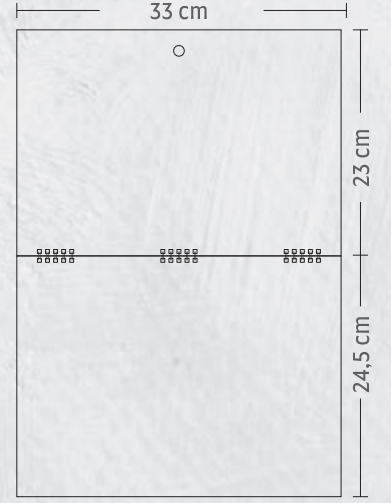

KOD
20

EKONOMİK GEMİCİ Tek Parça Spiralli

2025

Ürün Ebadı : 33 x 47,5 cm
Blok Ebadı : 33 x 24,5 cm
Reklam Alanı : 33 x 23 cm
Yapraklar : 80 g 1. Hamur
Alt Karton : 350 g Bristol

DİL SEÇENEKLERİ (Harici Fiyatlandırılır.)

1. **A** **JANUAR** JANUARY JANVIER
   MONTAG MONDAY LUNDI
   DIENSTAG TUESDAY MARDI
   MITTWOCH WEDNESDAY MERCREDI
   DONNERSTAG THURSDAY JEUDI
   FREITAG FRIDAY VENDREDI
   SAMSTAG SATURDAY SAMEDI
   SONNTAG SUNDAY DIMANCHE
   (Almanca - İngilizce - Fransızca)
2. **B** **GENNAIO** JANUARY JANVIER
   LUNEDI MONDAY LUNDI
   MARTEDI TUESDAY MARDI
   MERCOLEDI WEDNESDAY MERCREDI
   GIOVEDI THURSDAY JEUDI
   VENERDI FRIDAY VENDREDI
   SABATO SATURDAY SAMEDI
   DOMENICA SUNDAY DIMANCHE
   (İtalyanca - İngilizce - Fransızca)
3. **C** **JANVIER** JANUARY GENNAIO
   LUNDI MONDAY LUNDI
   MARDI TUESDAY MARDI
   MERCREDI WEDNESDAY MERCREDI
   JEUDI THURSDAY JEUDI
   VENDREDI FRIDAY VENDREDI
   SAMEDI SATURDAY SAMEDI
   DIMANCHE SUNDAY DIMANCHE
   (Fransızca - İngilizce - İtalyanca)
4. **D** **ЯНВАРЬ** JANUARY
   ПОНЕДЕЛЬНИК MONDAY
   ВТОРНИК TUESDAY
   СРЕДА WEDNESDAY
   ЧЕТВЕРГ THURSDAY
   ПЯТНИЦА FRIDAY
   СУББОТА SATURDAY
   ВОСКРЕСЕНЬЕ SUNDAY
   (Rusça - İngilizce)