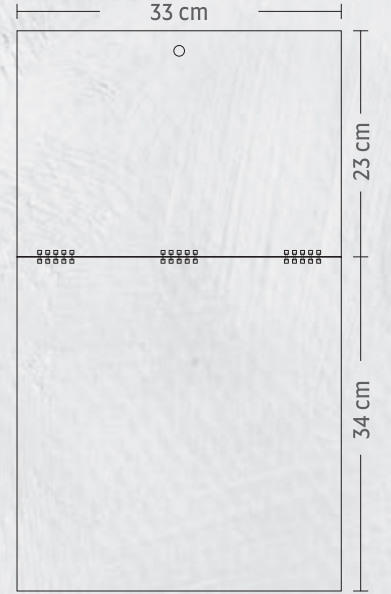

Ürün Ebadı : 33 x 57 cm
Blok Ebadı : 33 x 34 cm
Reklam Alanı : 33 x 23 cm

Yapraklar : 80 g 1. Hamur
Alt Karton : 350 g Bristol

ÖZEL TASARIM
Renk - dil - ebat
değişimi yaparak
sipariş verebilirsiniz.