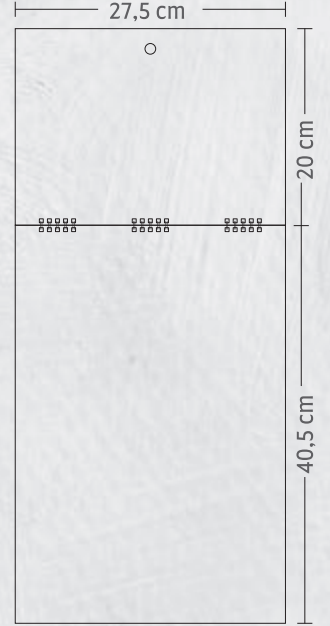

KOD
19

MEMO GEMİCİ Tek Parça Spiralli

2025

Ürün Ebadı : 27,5 x 60,5 cm
Blok Ebadı : 27,5 x 40,5 cm
Reklam Alanı : 27,5 x 20 cm

Yapraklar : 80 g 1. Hamur
Alt Karton : 350 g Bristol

ÖZEL TASARIM
Renk - dil - ebat
değişimi yaparak
sipariş verebilirsiniz.