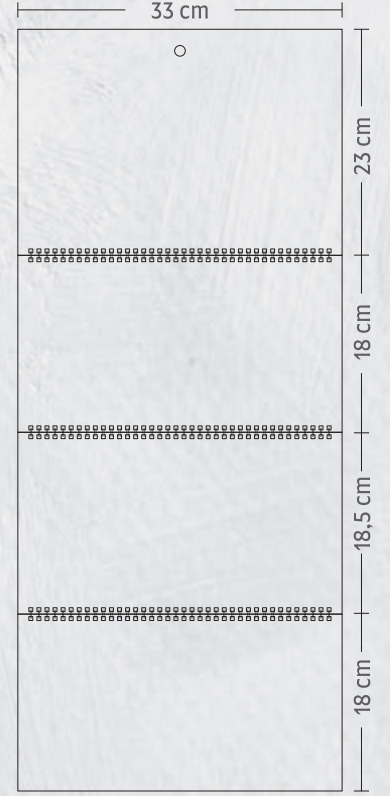

KOD 10
KOD 11
KOD 12
KOD 13
KOD 14
KOD 15
KOD 30
YAPRAKLARI
SEÇİLEBİLİR

Ürün Ebadı : 33 x 78 cm
Blok Ebadı : 33 x 16 cm
Reklam Alanı : 33 x 23 cm

Yapraklar : 80 g 1.Hamur
Alt Karton : 1.8 mm Mukavvaya
170 g Kuşe Taslama

ÖZEL TASARIM
Renk - dil - ebat
değişimi yaparak
sipariş verebilirsiniz.