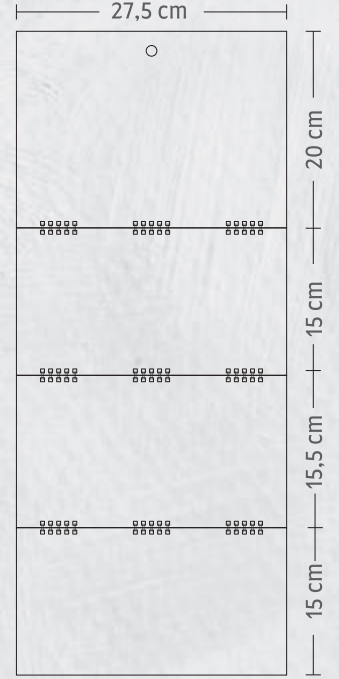

cemre
SULAMA SİSTEMLERİ

"toprağa düşen bereket"

Tel : 0 414 314 44 15 - 0 414 314 44 16 - Faks : 0 414 314 44 17
Harran Üniversitesi Cad. Zafer İğham B Blok Altı No'lu Mahalle / SANLIURFA
www.cemreproje.com • info@cemreproje.com

DECEMBER
DEZEMBER **ARALIK 2024**

HAFTA WEEK	PAZARTESİ MONDAY	SALI TUESDAY	ÇARŞAMBA WEDNESDAY	PERŞEMBE THURSDAY	CUMA FRIDAY	CUMARTESİ SATURDAY	PAZAR SUNDAY
48							1
49	2	3	4	5	6	7	8
50	9	10	11	12	13	14	15
51	16	17	18	19	20	21	22
52	23/30	24/31	25	26	27	28	29

JANUARY
JANUAR **OCAK 2025**

HAFTA WEEK	PAZARTESİ MONDAY	SALI TUESDAY	ÇARŞAMBA WEDNESDAY	PERŞEMBE THURSDAY	CUMA FRIDAY	CUMARTESİ SATURDAY	PAZAR SUNDAY
1			1	2	3	4	5
2	6	7	8	9	10	11	12
3	13	14	15	16	17	18	19
4	20	21	22	23	24	25	26
5	27	28	29	30	31		

FEBRUARY
FEBRUAR **ŞUBAT 2025**

HAFTA WEEK	PAZARTESİ MONDAY	SALI TUESDAY	ÇARŞAMBA WEDNESDAY	PERŞEMBE THURSDAY	CUMA FRIDAY	CUMARTESİ SATURDAY	PAZAR SUNDAY
5						1	2
6	3	4	5	6	7	8	9
7	10	11	12	13	14	15	16
8	17	18	19	20	21	22	23
9	24	25	26	27	28		

Ürün Ebadı : 27,5 x 65 cm
Blok Ebadı : 27,5 x 13,5 cm
Reklam Alanı : 27,5 x 20 cm

Yapraklar : 80 g 1. Hamur
Alt Karton : 350 g Bristol

ÖZEL TASARIM
Renk - dil - ebat
değişimi yaparak
sipariş verebilirsiniz.