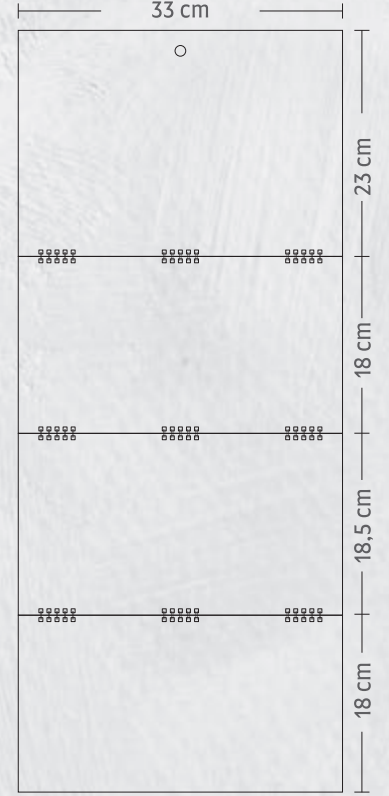

KOD
15

BEŞ AYLIK GEMİCİ Üç Parça Spiralli

2025

OCAK AYI
ALT KARTON
700 g

Ürün Ebadı : 33 x 77,5 cm
Blok Ebadı : 33 x 16 cm
Reklam Alanı : 33 x 23 cm

Yapraklar : 80 g 1. Hamur
Alt Karton : 350 g Bristol

YERLİ
ÜRETİM

ÖZEL TASARIM
Renk - dil - ebat
değişimi yaparak
sipariş verebilirsiniz.