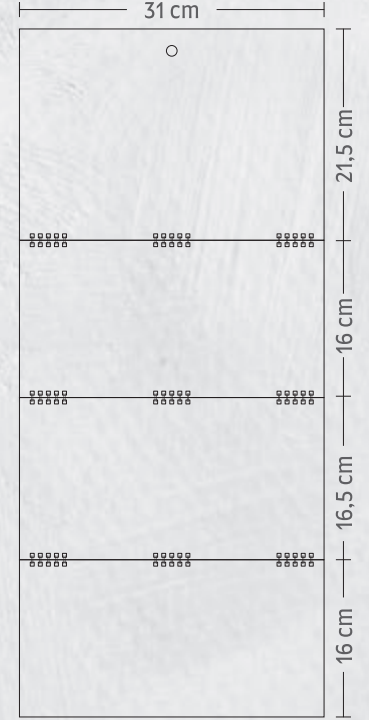

TÜM
KARTONLAR
700 g

Ürün Ebadı : 31 x 70 cm
Blok Ebadı : 31 x 14,5 cm
Reklam Alanı : 31 x 21,5 cm

Yapraklar : 90 g Kuşe
Alt Karton : 350+350 gr Sivama

ÖZEL TASARIM
Renk - dil - ebat
değişimi yaparak
sipariş verebilirsiniz.