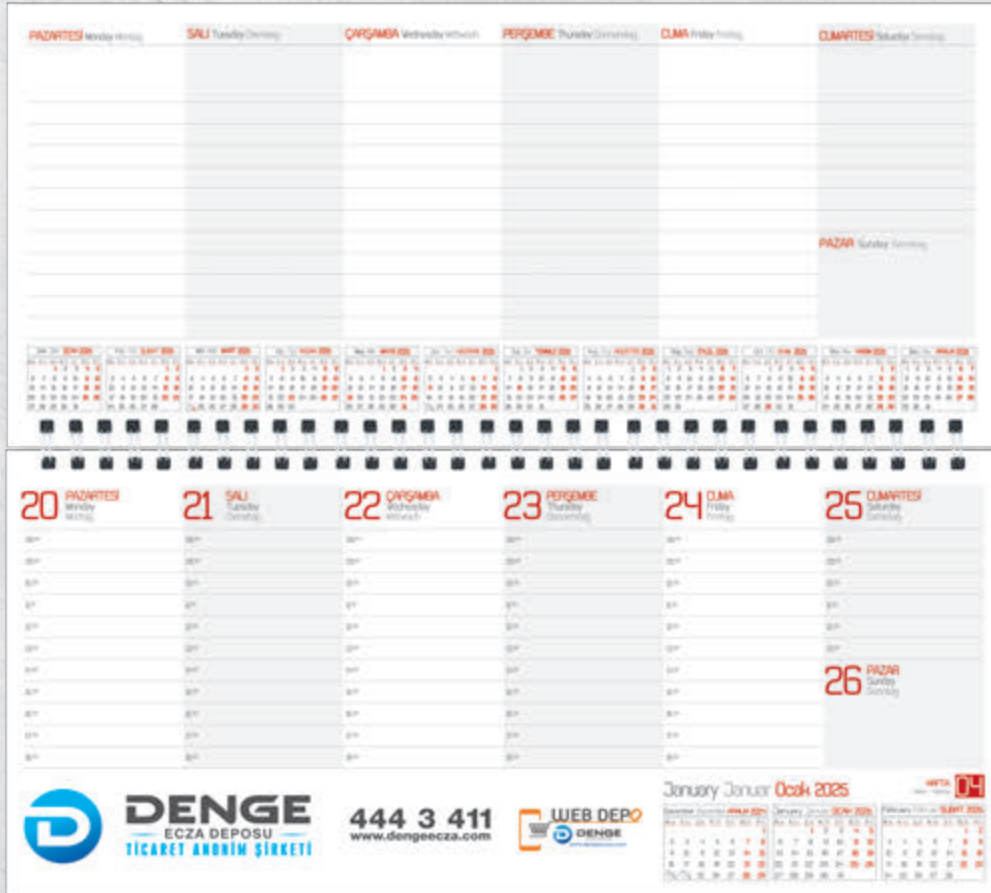

KOD
72

HAFTALIK MASA TAKVİMİ Orta (31 x 14,5 cm)

2025

Reklam Alanı : 20 x 3,5 cm
Yaprak Ebadı : 31 x 14,5 cm

Yapraklar : 54 Yaprak - 80 g 1. Hamur
Kapak : Karton Kapak

ÖZEL TASARIM
Renk - dil - ebat
değişimi yaparak
sipariş verebilirsiniz.