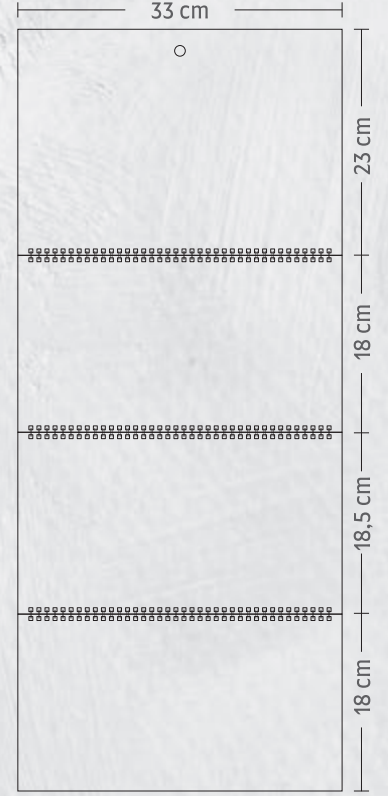

KOD 10
KOD 11
KOD 12
KOD 13
KOD 14
KOD 15
KOD 30
YAPRAKLARI
SEÇİLEBİLİR

Ürün Ebadı : 33 x 78 cm
Blok Ebadı : 33 x 16 cm
Reklam Alanı : 33 x 23 cm

Yapraklar : 80 g 1.Hamur
Alt Karton : 300 gr Karton+
1.75 Mukavva Sivama

ÖZEL TASARIM
Renk - dil - ebat
değişimi yaparak
sipariş verebilirsiniz.