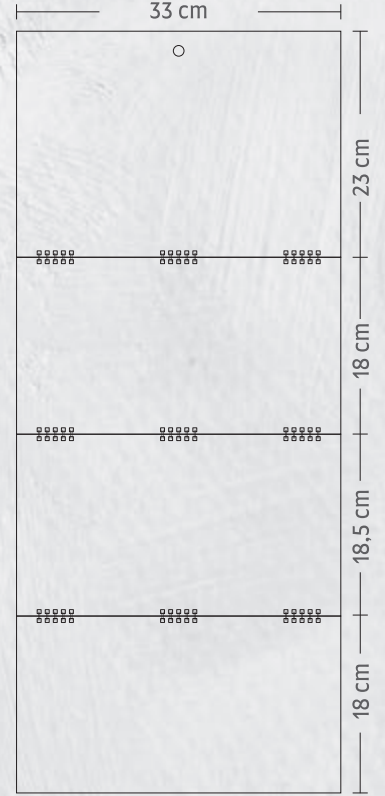

KOD
30

ATATÜRK GEMİCİ Üç Parça Spiralli

2025

OCAK AYI
ALT KARTON
700 g

YAPRAKLARDAKİ 14 RESİM
DEĞİŞTİRİLEBİLİR
(HARİCİ FİYATLANDIRILIR)

Ürün Ebadı : 33 x 77,5 cm
Blok Ebadı : 33 x 16 cm
Reklam Alanı : 33 x 23 cm

Yapraklar : 80 g 1. Hamur
Alt Karton : 350 g Bristol

**YERLİ
ÜRETİM**

ÖZEL TASARIM
Renk - dil - ebat
değişimi yaparak
sipariş verebilirsiniz.