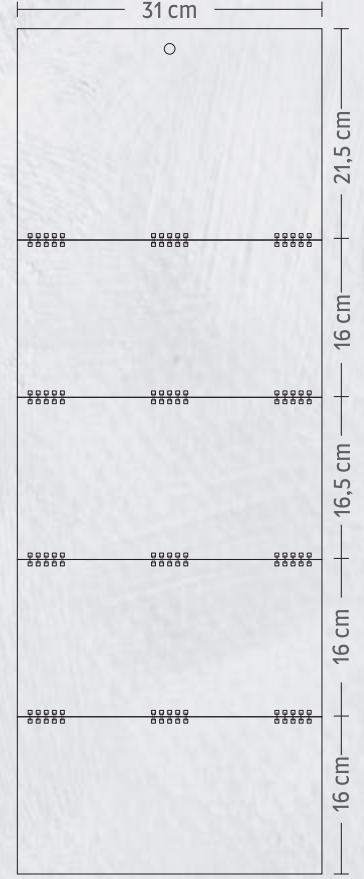

TÜM
KARTONLAR
700 g

Ürün Ebadı : 31 x 86 cm
Blok Ebadı : 31 x 14,5 cm
Reklam Alanı : 31 x 21,5 cm

Yapraklar : 90 g Kuşe
Alt Karton : 350+350 gr Sivama

ÖZEL TASARIM
Renk - dil - ebat
değişimi yaparak
sipariş verebilirsiniz.