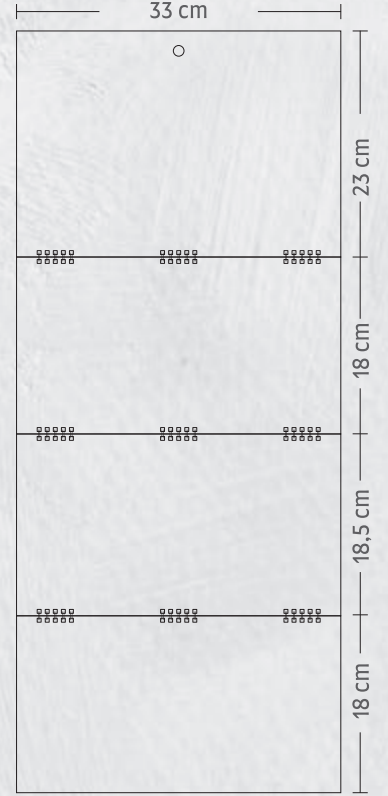

KOD
10

SARI BÜYÜK GEMİCİ Üç Parça Spiralli

2025

OCAK AYI
ALT KARTON
700 g

Ürün Ebadı : 33 x 77,5 cm
Blok Ebadı : 33 x 16 cm
Reklam Alanı : 33 x 23 cm

Yapraklar : 80 g 1. Hamur
Alt Karton : 350 g Bristol

**YERLİ
ÜRETİM**

ÖZEL TASARIM
Renk - dil - ebat
değişimi yaparak
sipariş verebilirsiniz.